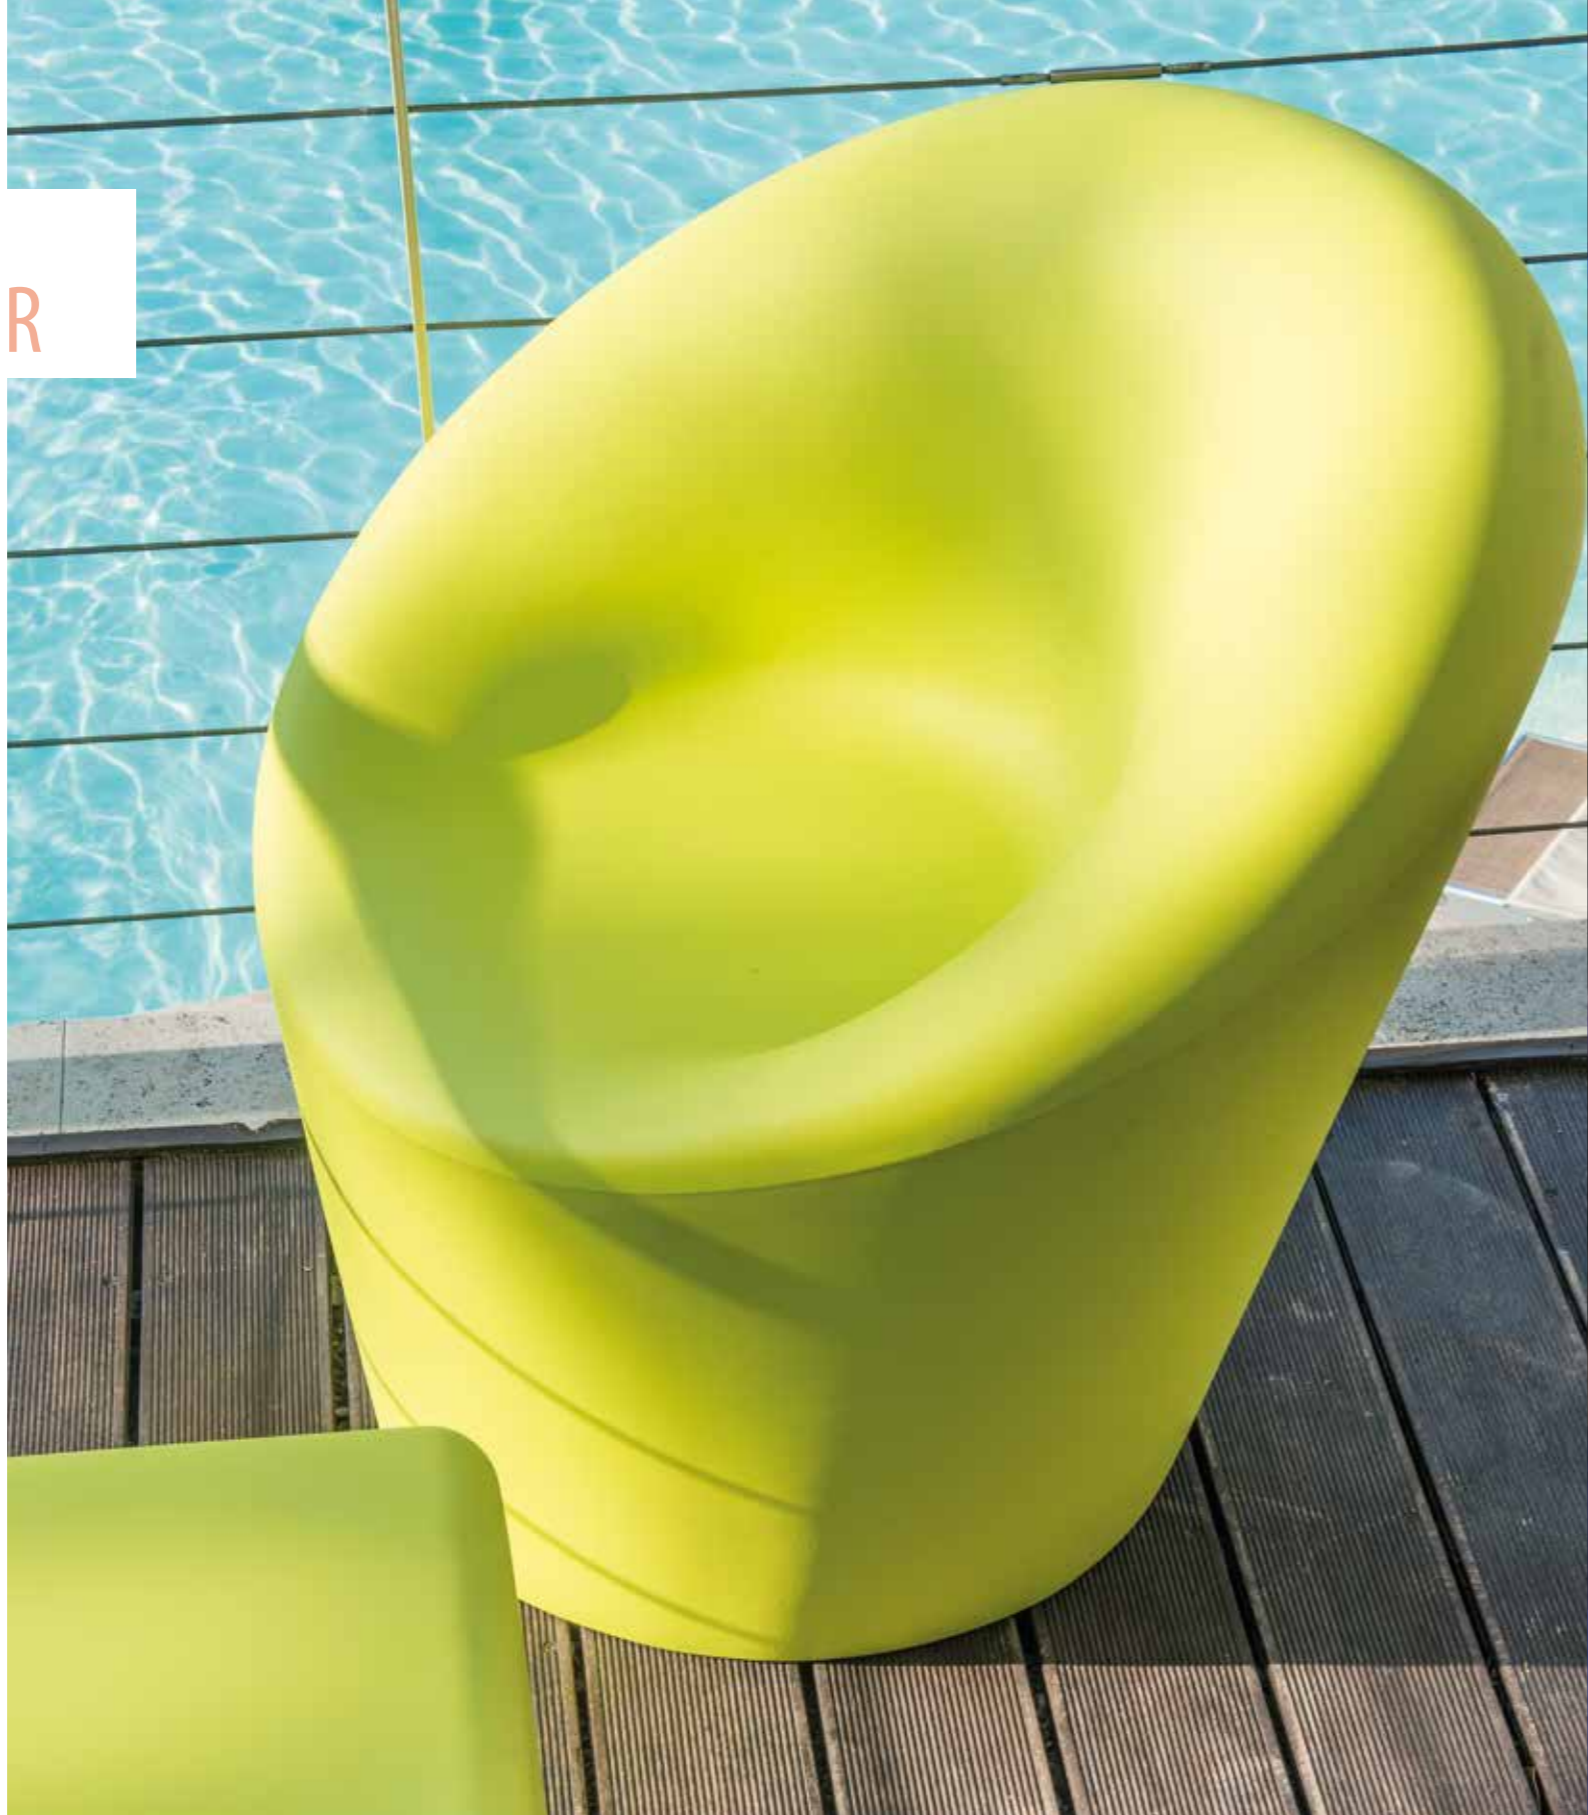

IDeLSIGN HAPPY ARMCHAIR

A/60-...

88x80 | 85 | 1

Colours Collection

- 500
- 580
- 615
- 700

IDeLSIGN HAPPY ARMCHAIR LUCE

A/60LE-...

88x80 | 85 | 1