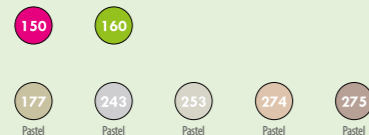

Colours Collection