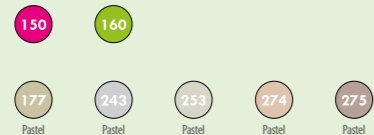

Colours Collection

Enjoy more colours

ET000020-...	20/18	15	3,2	12
ET000010-...	24/20	16	4	12
ET000001-...	28/24	20	7,5	6
ET000003-...	33/28	25	12	6

Colours Collection

PLASTICOTTO GREEK HANG ETRUSCO

ET000020F-...	20/18	15	3,2	6
---------------	-------	----	-----	---