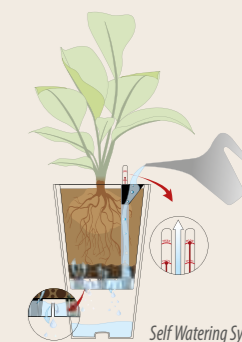

1 Lt. Pumice Stone

POMMOS001-000

8