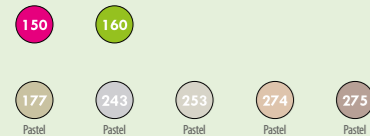

Colours Collection

Enjoy more colours

CIOTOLA25-...	28/25	12	3,5	12
CIOTOLA30-...	33/30	14	6	12
CIOTOLA35-...	39/35	16	10	6

Colours Collection

PLASTICOTTO GREEK KIT ELBA

Hook

APP00020-...	38	12
--------------	----	----