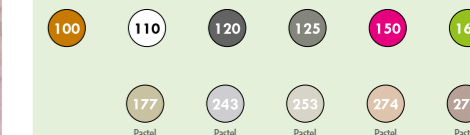

Colours Collection