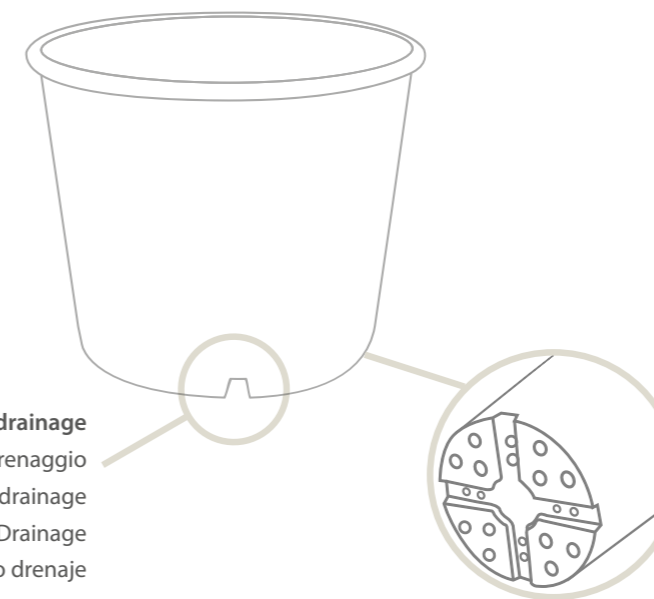

*Auf Anfrage ist der Topf erhältlich mit oder ohne den Löchern

*Disponibile con o sin agujeros previa solicitud

IDeL PROFESSIONAL LOW NURSERY POT XB

Black

VBAX0010-000	35	28	25	945
--------------	----	----	----	-----