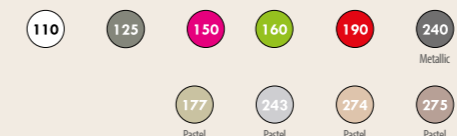

Colours Collection

Enjoy more colours

STTEC015-...	15	16	12

Colours Collection

Enjoy more colours

STTEC013-...	13	14	12
STTEC015-...	15	16	12
STTEC017-...	17	18/20	6
STTEC021-...	21	25	6

Colours Collection

Enjoy more colours

STTEC0028-...	28	30	6
STTEC035-...	35	40	4
STTEC040-...	40	50	2
STSCLO58-...	58	60	2

Colours Collection

POT TRANSPARENT SAUCERS

Model	Diameter	Height	Quantity
STTE0013-...	13	14	24
STTE0015-...	15	16	24
STTE0017-...	17	18/20	12
STTE00019-...	19	-	12
STTE0021-...	21	25	12
STTE0024-...	24	-	12
STTE00028-...	28	30	12
STTE0031-...	31	-	12
STTE0035-...	35	40	8
STTE0040-...	40	50	4
STS00058-...	58	60	4

Colours Collection

Ideal solution for any pot colour!