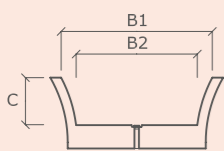

Colours Collection

Saucers available for ∅ 40/50/60 cm
Sottovasi disponibili per ∅ 40/50/60 cm

IDeLSIGN CASSETTA PATIO

T/276-...	80x41	34	40	1
T/278-...	100x47	42	75	1

Colours Collection

- 500
- 520
- 700

	B1	B2	C
T/276-...	71,5	63,5	23
T/278-...	90	80	30