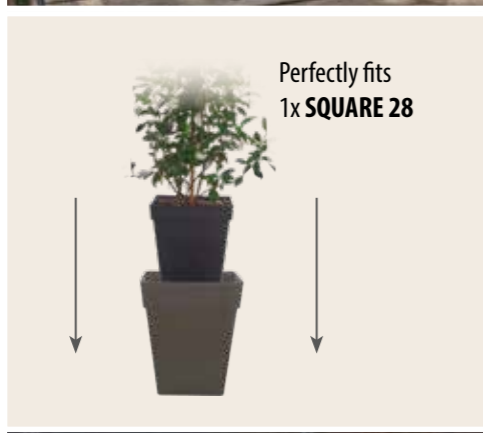

CLASSIC MATTE SMART! SQUARE HIGH 30 SWS

SMAQHSWS30-... | 30x30 | 34 | 19 | 4

Colours Collection

- 110
- 120
- 125
- 177 Pastel
- 248 Pastel
- 274 Pastel
- 275 Pastel

Bag of 4 Rolling Wheels Classic Matte

CLASSIC MATTE SQUARE 28