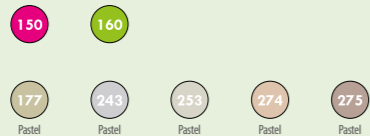

Colours Collection

Enjoy more colours

TC000010-...	20/17	14	2,5	12
TC000001-...	25/22	18	5	12
TC000003-...	33/28	25	10	6

Colours Collection

PLASTICOTTO GREEK KIT CAMPANA

Hook

APP00020-...	38	12
--------------	----	----